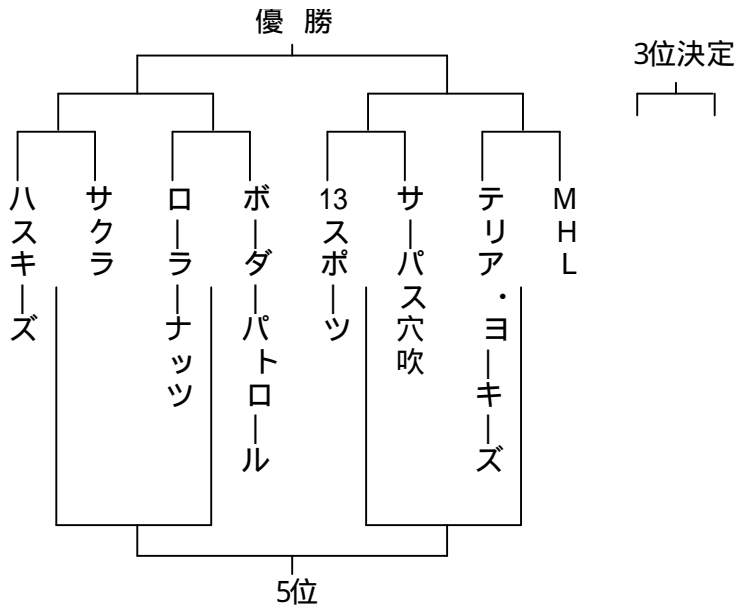

Aプール

8チームによるトーナメント戦を行う。
敗者戦を行い5位までの順位を決める。

Bプール

9チームを3つに分けて予選リーグを行い、各リーグの1位チーム3つとワイルドカードチーム<2位の中でもっとも優秀なチーム(勝ち点・得失点差・ペナルティタイムの少なさ・くじの順で決定)>が決勝トーナメントへ進出。残りの各リーグの2位チーム同士で5位決定戦を行う。

Lプール

10チームを4・3・3の3つに分けて予選リーグを行う。
決勝トーナメントに進むのは各リーグの1位のチームのみだが
L2の2位・L3の2位は試合を行う。