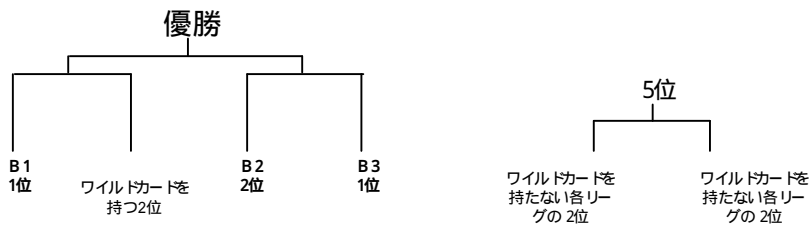

Aプール

8チームによるトーナメント戦を行う。
敗者戦を行い5位までの順位を決める。

Bプール

9チームを3つに分けて予選リーグを行い、各リーグの1位チーム3つとワイルドカードチーム<2位の中でもっとも優秀なチーム(勝ち点・得失点差・ペナルティタイムの少なさ・くじの順で決定)>が決勝トーナメントへ進出。残りの各リーグの2位チーム同士で5位決定戦を行う。

Lプール

10チームを4・3・3の3つに分けて予選リーグを行う。
決勝トーナメントに進むのは各リーグの1位のチームのみだが
L2の2位・L3の2位は試合を行う。