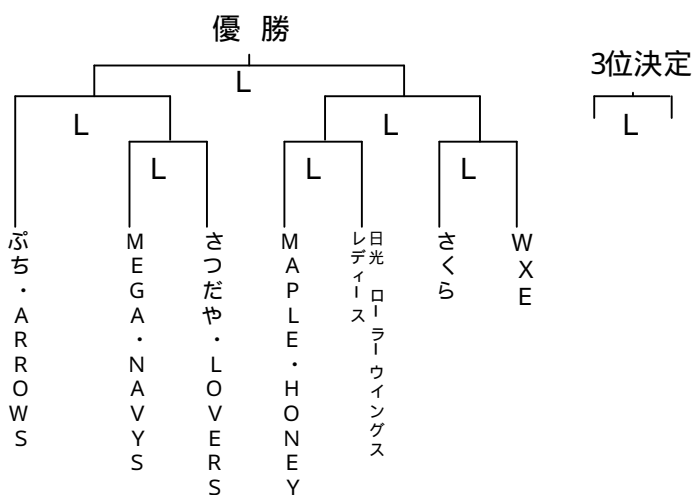

すべてのプールは7チームによるトーナメント戦と敗者戦を行いすべての順位を決める。

Aプール

- A A A の敗者3チームによって順位決定リーグ戦を行う
 A 敗者リーグ1 A 敗者 VS A 敗者
 A 敗者リーグ2 A 敗者 VS A 敗者
 A 敗者リーグ3 A 敗者 VS A 敗者

Bプール

- B B B の敗者3チームによって順位決定リーグ戦を行う
 B 敗者リーグ1 B 敗者 VS B 敗者
 B 敗者リーグ2 B 敗者 VS B 敗者
 B 敗者リーグ3 B 敗者 VS B 敗者

Lプール

- L L L の敗者3チームによって順位決定リーグ戦を行う
 L 敗者リーグ1 L 敗者 VS L 敗者
 L 敗者リーグ2 L 敗者 VS L 敗者
 L 敗者リーグ3 L 敗者 VS L 敗者