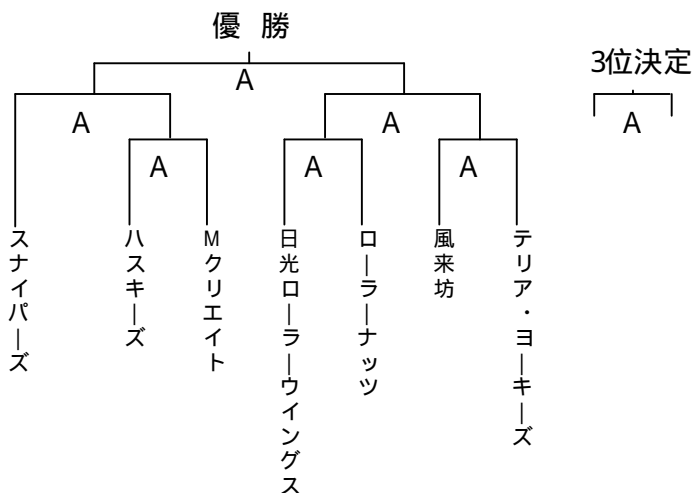

すべてのプールは7チームによるトーナメント戦と敗者戦を行いすべての順位を決める。

Aプール

- A A A の敗者3チームによって順位決定リーグ戦を行う
 A 敗者リーグ1 A 敗者 VS A 敗者
 A 敗者リーグ2 A 敗者 VS A 敗者
 A 敗者リーグ3 A 敗者 VS A 敗者

Bプール

- B B B の敗者3チームによって順位決定リーグ戦を行う
 B 敗者リーグ1 B 敗者 VS B 敗者
 B 敗者リーグ2 B 敗者 VS B 敗者
 B 敗者リーグ3 B 敗者 VS B 敗者