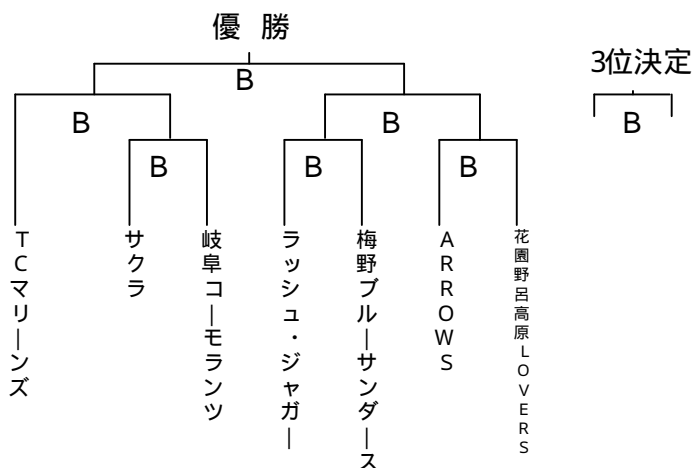

Bプール 7チーム

岐阜コーモランツ	(岐阜)
はなぞの野呂高原 LOVERS	(広島)
サクラ	(和歌山)
ラッシュ・ジャガー	(兵庫)
ARROWS	(兵庫)
梅野ブルーサンダース	(兵庫)
TCマリーンズ	(兵庫)

Lプール 7チーム

日光ローラーウイングスレディーズ	(栃木)
WXE (ウエスト×イースト)	(東京)
さつだや LOVERS	(広島)
さくら	(和歌山)
MEGA NAVYS	(兵庫)
ぷちARROWS	(兵庫)
Maple Honey	(兵庫)

すべてのプールは7チームによるトーナメント戦と敗者戦を行いすべての順位を決める。

Aプール

- A A A の敗者3チームによって順位決定リーグ戦を行う
 A 敗者リーグ1 A 敗者 VS A 敗者
 A 敗者リーグ2 A 敗者 VS A 敗者
 A 敗者リーグ3 A 敗者 VS A 敗者

Bプール

- B B B の敗者3チームによって順位決定リーグ戦を行う
 B 敗者リーグ1 B 敗者 VS B 敗者
 B 敗者リーグ2 B 敗者 VS B 敗者
 B 敗者リーグ3 B 敗者 VS B 敗者