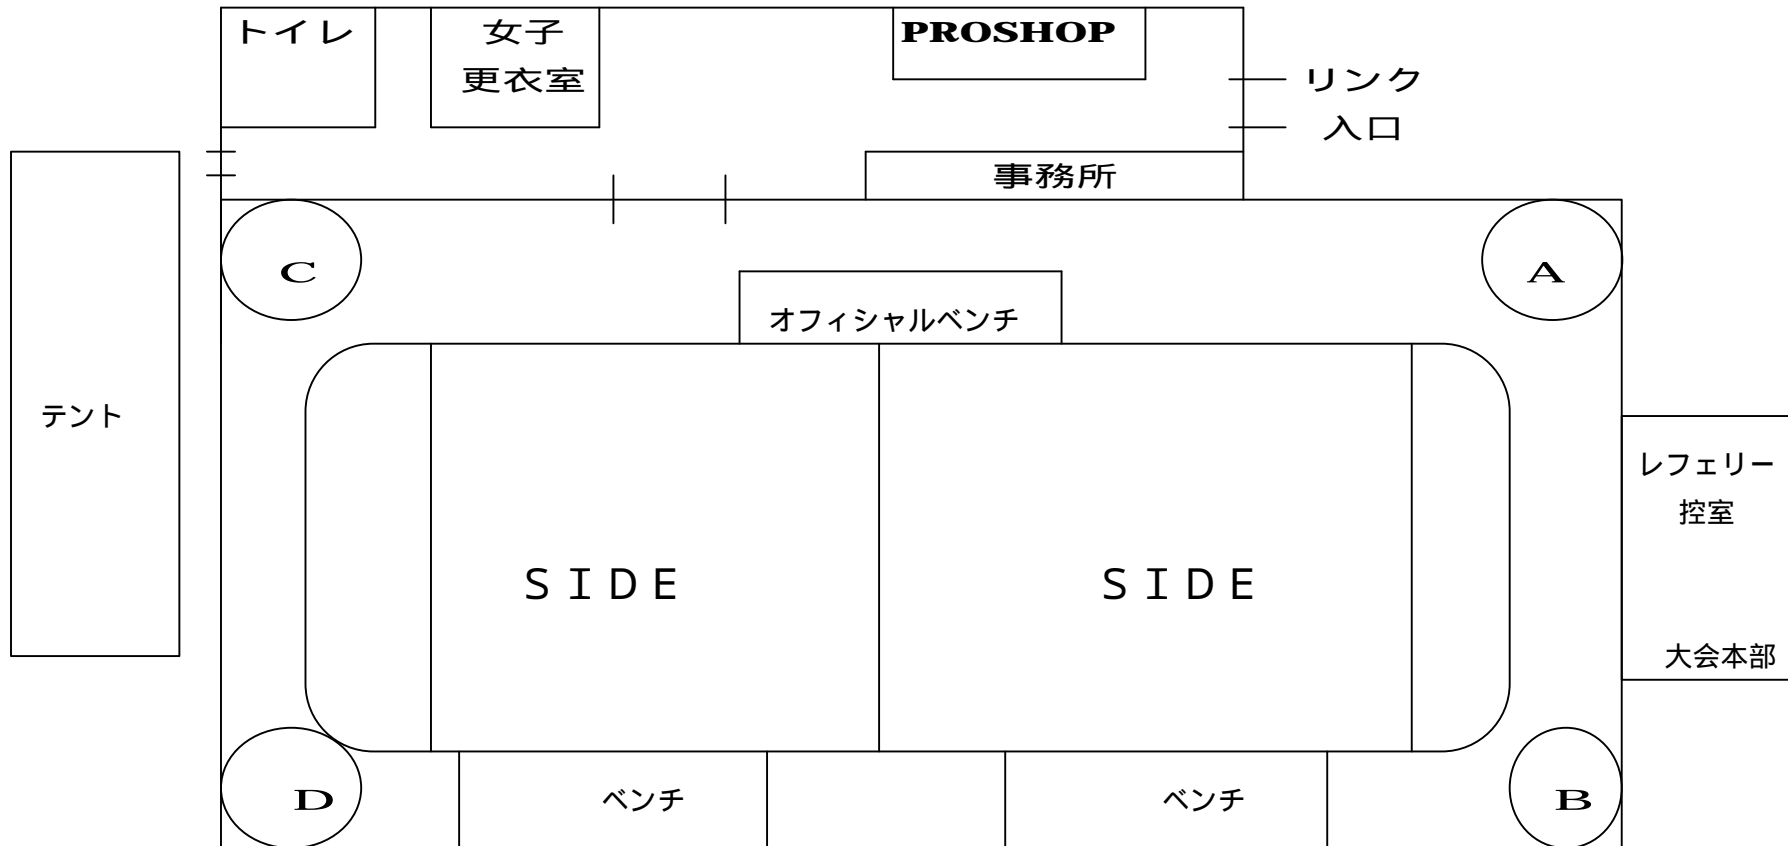

リンク内の使用方法

SIDE 側チーム：対戦表で最初にくるチーム（A vs B の場合 A の事）

A あるいは B いずれか空きで着替えて、ベンチ へ入る。その際荷物はベンチ へ持ち込む。
試合終了後 A あるいは B いずれか空きで着替えてリンクより退場。テントを利用して下さい。

SIDE 側チーム：対戦表で後にくるチーム（A vs B の場合 B の事）

C あるいは D いずれか空きで着替えて、ベンチ へ入る。その際荷物はベンチ へ持ち込む。
試合終了後 C あるいは D いずれか空きで着替えてリンクより退場。テントを利用して下さい。

リンク内が狭い為ご迷惑をおかけしますが、スムーズな大会運営の為、ご協力お願いします。